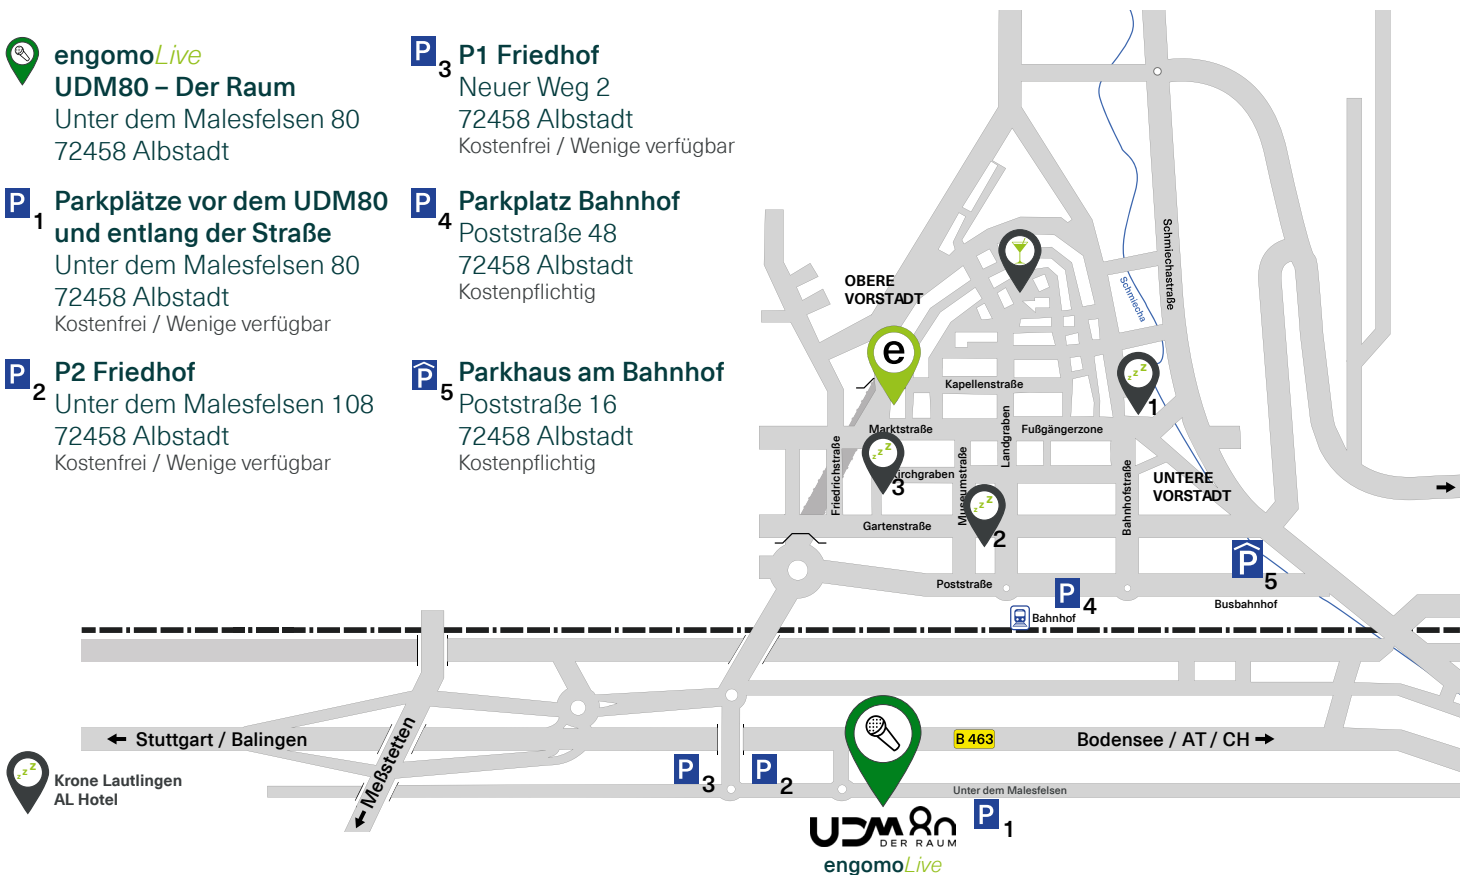

engomoLive

Anreise & Übernachtung

15. Oktober 2026 | Albstadt

Für eine entspannte Anreise und als Orientierungshilfe finden Sie hier alle wichtigen Informationen zur Location und zu den Parkmöglichkeiten.

Location

engomoLive findet am **15. Oktober im UDM80 – Der Raum** statt:

Unter dem Malesfelsen 80
72458 Albstadt

Lageplan und Parkmöglichkeiten in der Nähe

engomoLive
UDM80 – Der Raum
Unter dem Malesfelsen 80
72458 Albstadt

P1 **Parkplätze vor dem UDM80 und entlang der Straße**
Unter dem Malesfelsen 80
72458 Albstadt
Kostenfrei / Wenige verfügbar

P2 **Friedhof**
Unter dem Malesfelsen 108
72458 Albstadt
Kostenfrei / Wenige verfügbar

P3 **P1 Friedhof**
Neuer Weg 2
72458 Albstadt
Kostenfrei / Wenige verfügbar

P4 **Parkplatz Bahnhof**
Poststraße 48
72458 Albstadt
Kostenpflichtig

P5 **Parkhaus am Bahnhof**
Poststraße 16
72458 Albstadt
Kostenpflichtig

Gasthof Linde
1 Untere Vorstadt 1
72458 Albstadt

Josis Klaus
3 Kirchengraben 2
72458 Albstadt

B&B Hotel
2 Gartenstraße 41-43
72458 Albstadt

Builders Eve (14. Oktober)

engomo GmbH
Marktstraße 52
72458 Albstadt

Im Hof
Im Hof 18
72458 Albstadt